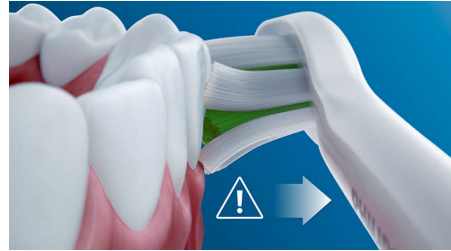

Pratite pritisak četkice pri pranju zuba

Ako previše pritiskate četkicu kada perete zube, možete oštetiti zube i desni. Da do toga ne bi došlo, Philips Sonicare ProtectiveClean emituje tih pulsirajući zvuk da vas podseti da ne pritiskate prejako.