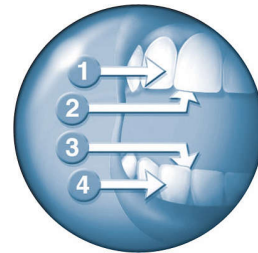

Kenmerken

Gepatenteerde dynamische reinigingswerking

U kunt de plaatsen tussen de tanden en langs het tandvlees op efficiënte en zachte wijze bereiken.

Afgeronde borstelharen

Extra zacht en vriendelijk voor tanden en tandvlees, met afgeronde borstelharen

Slanke, gebogen Hals

Hiermee kunt u de moeilijk bereikbare plaatsen reinigen.

Natuurlijk wittere tanden

Bewezen vermindering van koffie-, thee- en nicotineaanslag, voor natuurlijk wittere tanden.

Veilig en zacht

Philips Sonicare is een zachte elektrische tandenborstel voor beugels (opzetborstels slijten sneller als ze met een beugel worden gebruikt) en is ook veilig voor tandheelkundige restauraties (vullingen, kronen, facings) en parodontale pockets.

Verbeterd de gezondheid van uw tandvlees

Deze Philips Sonicare elektrische tandenborstel biedt optimale reiniging tussen de tanden en langs het tandvlees, voor gezonder tandvlees in slechts twee weken.

SmarTimer

De timer van 2 minuten zorgt ervoor dat u de door tandartsen aanbevolen poetstijd aanhoudt

Easy-start

Voert de poetskracht geleidelijk op tijdens de eerste 12 poetsbeurten, zodat u rustig kunt wennen aan de Sonicare-tandenborstel

Quadpacer

Met de Quadpacer-timer met een interval van 30 seconden poetst u altijd gelijkmatig

Twee snelheden

Twee snelheden