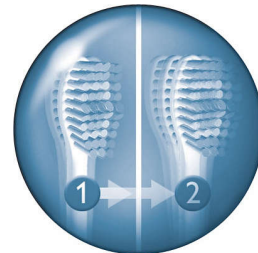

Twee snelheden