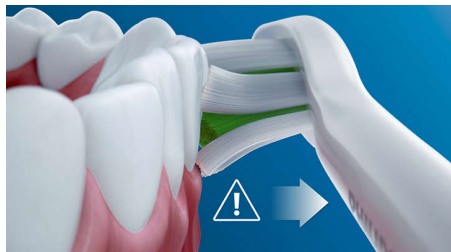

Monitorizează-ți presiunea de periere

Periajul prea intens îți poate deteriora dinții și gingiile. Pentru a preveni acest lucru, Philips Sonicare ProtectiveClean emite un sunet intermitent delicat pentru a-ți reaminti să reduci presiunea.