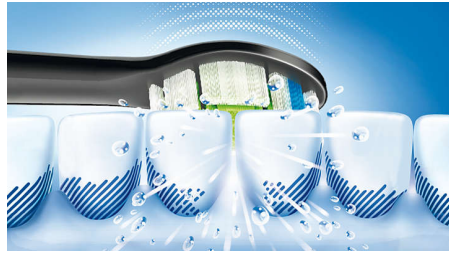

Cele trei moduri includ un mod Clean pentru o curățare impecabilă în 2 minute, un mod White pentru eliminarea petelor de suprafață și un mod Massage pentru stimularea gingiilor.

Îmbunătățește sănătatea gingiilor

Această periuță de dinți electrică Philips Sonicare oferă o curățare optimă între dinți și de-a lungul gingiilor, pentru o îmbunătățire a sănătății gingiilor în doar două săptămâni.

Ajută la albirea dinților

Periuța de dinți electrică Philips Sonicare ajută la îndepărtarea și reducerea petelor de pe dinți pentru un zâmbet mai strălucitor.

Elimină de până la 7 ori mai multă placă bacteriană

Elimină de până la 7 ori mai multă placă bacteriană din zonele greu accesibile decât o periuță de dinți manuală