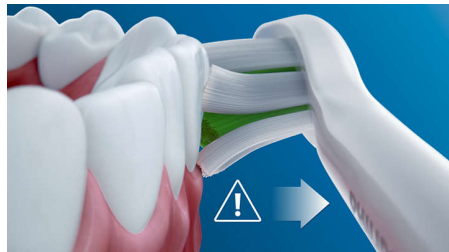

Pratite pritisak četkice pri pranju zuba

Ako previše pritiskate četkicu kada perete zube, možete oštetiti zube i desni. Da do toga ne bi došlo, Philips Sonicare ProtectiveClean emituje tih pulsirajući zvuk da vas podseti da ne pritiskate prejako.