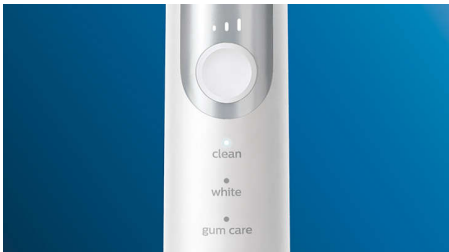

Pranje zuba po vašoj meri

Ova četkica za zube nudi tri režima korišćenja i tri intenziteta kako biste pranje zuba podesili po svojoj meri. Režim čišćenja je standard za nenadmašno čišćenje. Režim izbeljivanja je idealan za uklanjanje površinskih naslaga, a nega desni uvodi dodatni minut manje intenzivnog pranja za nežnu masažu desni. Sa tri intenziteta birate „jači“ ili „slabiji“ režim rada sa leve na desnu stranu.