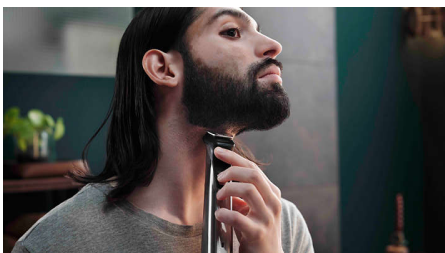

Versatilidad

- Consigue detalles a la perfección
- Evita el vello de la nariz y de las orejas
- Corta el pelo a tu medida
- 14 piezas para recortar el cabello del rostro y la cabeza
- La afeitadora de precisión perfecciona los bordes de tus mejillas, mentón y cuello
- Cuchillas autoafilables para un resultado uniforme
- Olvidate del vello corporal no deseado

Destacados

Tecnología DualCut

Esta máquina para cortar cabello todo en uno cuenta con la tecnología avanzada DualCut para una máxima precisión. Viene con cuchillas dobles y está diseñada para mantenerse tan afilada como el primer día.

Consigue líneas perfectas y rectas y recorta de manera uniforme el vello más grueso, gracias a las precisas cuchillas de acero de la cortadora

de barba y vello corporal. Estas cuchillas anticorrosivas no se oxidan y se autoafilan para durar más tiempo.