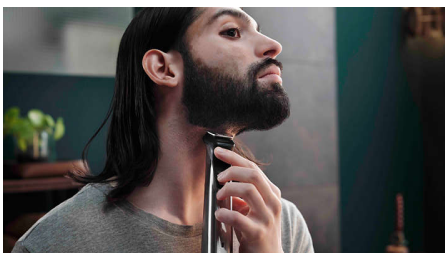

Versatilidad

- Consigue detalles a la perfección
- Evita el vello de la nariz y de las orejas
- Corta el pelo a tu medida
- 14 piezas para recortar el cabello del rostro y la cabeza
- La afeitadora de precisión perfecciona los bordes de tus mejillas, mentón y cuello
- Olvídate del vello corporal no deseado
- Cuchillas autoafilables para un resultado uniforme

Destacados

Tecnología DualCut

Esta máquina para cortar cabello todo en uno cuenta con la tecnología avanzada DualCut para una máxima precisión. Viene con cuchillas dobles y está diseñada para mantenerse tan afilada como el primer día.

Consigue líneas perfectas y rectas y recorta de manera uniforme el vello más grueso, gracias a las precisas cuchillas de acero de la cortadora

de barba y vello corporal. Estas cuchillas anticorrosivas no se oxidan y se autoafilan para durar más tiempo.