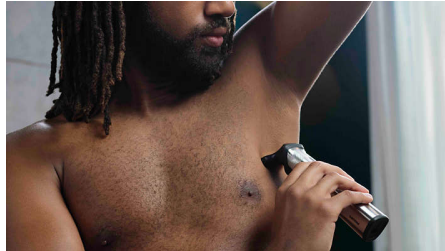

Destacados

Tecnología DualCut

Esta máquina para cortar cabello todo en uno cuenta con la tecnología avanzada DualCut para una máxima precisión. Viene con cuchillas dobles y está diseñada para mantenerse tan afilada como el primer día.

Consigue líneas perfectas y rectas y recorta de manera uniforme el vello más grueso, gracias a las precisas cuchillas de acero de la cortadora

de barba y vello corporal. Estas cuchillas anticorrosivas no se oxidan y se autoafilan para durar más tiempo.

Afeitadora corporal con protector para la piel

Afeita con toda comodidad la zona bajo el cuello con nuestro exclusivo sistema de protección de la piel que protege incluso las áreas más sensibles del cuerpo para que puedas afeitarte a una longitud de 0.5 mm

Afeitadora de precisión

Utiliza la afeitadora de precisión después del recorte para arreglar los bordes en tus mejillas, mentón y cuello.

Cuchilla de metal para detalles

El diseño angosto de la afeitadora de precisión de acero facilita la realización de detalles pequeños de forma exacta.