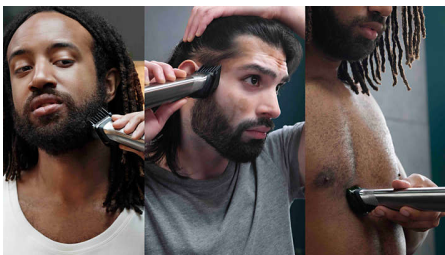

14 accesorios para el rostro, el cabello y el cuerpo

La máquina para cortar cabello todo en uno Philips Multigroom 7000 viene con 14 accesorios para proporcionar una solución completa de grooming.