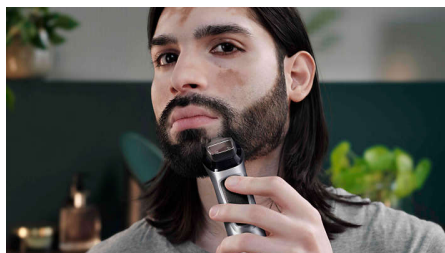

Destacados

Tecnología DualCut

Esta máquina para cortar cabello todo en uno cuenta con la tecnología avanzada DualCut para una máxima precisión. Viene con cuchillas dobles y está diseñada para mantenerse tan afilada como el primer día.

Consigue líneas perfectas y rectas y recorta de manera uniforme el vello más grueso, gracias a las precisas cuchillas de acero de la cortadora

de barba y vello corporal. Estas cuchillas anticorrosivas no se oxidan y se autoafilan para durar más tiempo.

Afeitadora corporal con protector para la piel

Afeita con toda comodidad la zona bajo el cuello con nuestro exclusivo sistema de protección de la piel que protege incluso las áreas más sensibles del cuerpo para que puedas afeitarte a una longitud de 0.5 mm

Afeitadora de precisión

Utiliza la afeitadora de precisión después del recorte para arreglar los bordes en tus mejillas, mentón y cuello.

Cuchilla de metal para detalles

El diseño angosto de la afeitadora de precisión de acero facilita la realización de detalles pequeños de forma exacta.