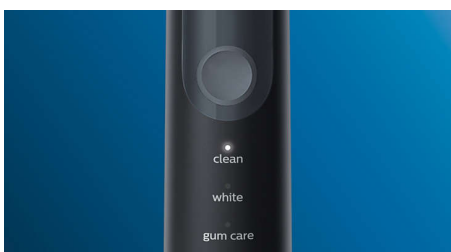

PHILIPS

sonicare

Електрическа звукова
четка за зъби

ProtectiveClean 5100

Вграден сензор за натиск

3 режима

1 функция BrushSync

с устройство за дезинфекция

- Избелва зъбите само за една седмица

Проектирани по ваша мярка

- Насърчаване за внимателно миене
- Улеснява вашето пътуване
- Винаги знаете кога да смените вашите глави на четката

Иновативна технология

- Уведомява ви, ако натискате прекалено силно
- Подобрена звукова технология на Philips Sonicare
- Свързва дръжката на смарт четката и главите на смарт четката

Optimize your brushing

- Избирайте между три режима

Убива микробите върху главите с четки

- UV устройството за дезинфекция унищожава до 99% от бактериите и вирусите***

Акценти

Естествено по-бели зъби

Поставете главата на четката W DiamondClean за премахване на повърхностни петна и разкрийте своята най-бяла усмивка. Клинично доказано е, че избелва зъбите само за една седмица със своите гъсто разположени централни косъмчета за отстраняване на петна.

Три режима

Тази четка за зъби ви позволява да персонализирате своето миене на зъби спрямо нуждите ви с избор от три режима. Режим Clean е стандартен за превъзходно почистване. Режим White е идеален режим за премахване на повърхностни петна. А режим Gum Care добавя допълнителна минута миене с намалена мощност, за да можете нежно да масажирате венците си.