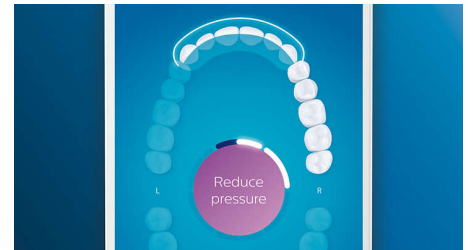

Cuidado de las encías

Coloca el cabezal del cepillo Cuidado de las encías Premium G3 para mejorar la salud de tus encías. Su tamaño más pequeño y las cerdas orientadas a la línea de las encías ofrecen una limpieza tan suave como eficaz a lo largo de esta línea, donde se inician las enfermedades. Se ha demostrado clínicamente que ofrece hasta un 100 % menos de inflamación de las encías* y unas encías hasta siete veces más sanas en solo dos semanas*.

Ningún espacio sin limpiar

La aplicación Philips Sonicare le permite saber cuándo ha conseguido una limpieza profunda y lo ayuda a mejorar su cepillado.

¿Aplica demasiada presión?

Puede que no note que se está cepillando con demasiada fuerza, pero el DiamondClean Smart sí. Si ejerce demasiada presión, el anillo luminoso que hay en el extremo del mango parpadeará. Así le recuerda que debe aliviar la presión y dejar que el cabezal del cepillo trabaje. Siete de cada 10 personas opinan que esta función les ha ayudado a cepillarse mejor.

Función TouchUp

Si deja alguna zona mientras se cepilla los dientes, la función TouchUp de la aplicación la mostrará. Puede volver a dar otra pasada para asegurarse de que obtiene siempre una limpieza completa.