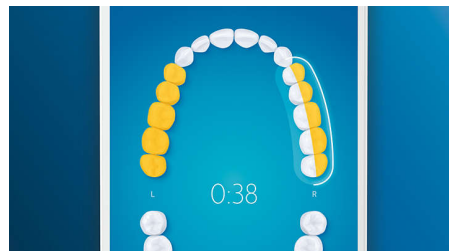

Cuidado de las encías

Coloca el cabezal del cepillo Cuidado de las encías Premium G3 para mejorar la salud de tus encías. Su tamaño más pequeño y las cerdas orientadas a la línea de las encías ofrecen una limpieza tan suave como eficaz a lo largo de esta línea, donde se inician las enfermedades. Se ha demostrado clínicamente que ofrece hasta un 100 % menos de inflamación de las encías* y unas encías hasta siete veces más sanas en solo dos semanas*.

Ningún espacio sin limpiar

La aplicación Philips Sonicare le permite saber cuándo ha conseguido una limpieza profunda y lo ayuda a mejorar su cepillado.

¿Aplica demasiada presión?

Puede que no note que se está cepillando con demasiada fuerza, pero el DiamondClean Smart sí. Si ejerce demasiada presión, el anillo luminoso que hay en el extremo del mango parpadeará. Así le recuerda que debe aliviar la presión y dejar que el cabezal del cepillo trabaje. Siete de cada 10 personas opinan que esta función les ha ayudado a cepillarse mejor.

Función TouchUp

Si deja alguna zona mientras se cepilla los dientes, la función TouchUp de la aplicación la mostrará. Puede volver a dar otra pasada para asegurarse de que obtiene siempre una limpieza completa.