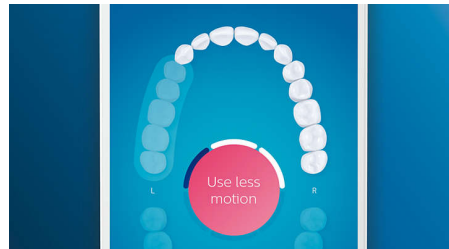

Dientes más blancos, más rápido

Coloca el cabezal del cepillo Blanqueamiento Premium W3 para eliminar las manchas superficiales y mostrar tu sonrisa más blanca. Con sus densas cerdas centrales para eliminar las manchas, se ha demostrado clínicamente que elimina hasta un 100 % más de manchas en solo tres días**.

Zonas de enfoque y establecimiento de objetivos

¿Su dentista ha destacado algunas zonas problemáticas? Las resaltaremos en el mapa de la boca en 3D de la aplicación y le recordaremos que debe prestar especial atención a estas zonas.

Cuidado de las encías

Coloca el cabezal del cepillo Cuidado de las encías Premium G3 para mejorar la salud de tus encías. Su tamaño más pequeño y las cerdas orientadas a la línea de las encías ofrecen una limpieza tan suave como eficaz a lo largo de esta línea, donde se inician las enfermedades. Se ha demostrado clínicamente que ofrece hasta un 100 % menos de inflamación de las encías* y unas encías hasta siete veces más sanas en solo dos semanas*.

Ningún espacio sin limpiar

La aplicación Philips Sonicare le permite saber cuándo ha conseguido una limpieza profunda y lo ayuda a mejorar su cepillado.

¿Aplica demasiada presión?

Puede que no note que se está cepillando con demasiada fuerza, pero el DiamondClean Smart sí. Si ejerce demasiada presión, el anillo luminoso que hay en el extremo del mango parpadeará. Así le recuerda que debe aliviar la presión y dejar que el cabezal del cepillo trabaje. Siete de cada 10 personas opinan que esta función les ha ayudado a cepillarse mejor.