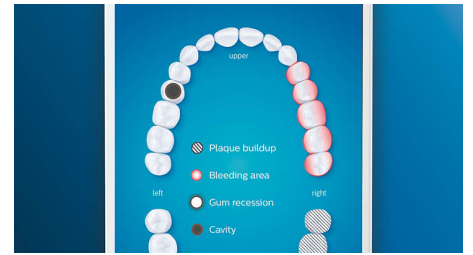

Zonas de enfoque y establecimiento de objetivos

¿Su dentista ha destacado algunas zonas problemáticas? Las resaltaremos en el mapa de la boca en 3D de la aplicación y le recordaremos que debe prestar especial atención a estas zonas.