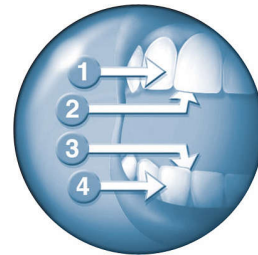

SmarTimer

De timer van 2 minuten zorgt ervoor dat u de door tandartsen aanbevolen poetstijd aanhoudt

Easy-start

Voert de poetskracht geleidelijk op tijdens de eerste 12 poetsbeurten, zodat u rustig kunt wennen aan de Sonicare-tandenborstel

Quadpacer

Met de Quadpacer-timer met een interval van 30 seconden poetst u altijd gelijkmatig

Twee snelheden

Twee snelheden

Specificaties

Accessoires

Opzetborstelhouder

Technische specificaties