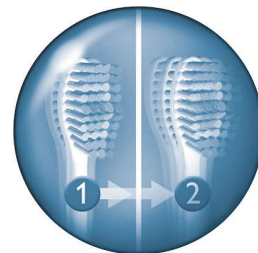

Verbeterd de gezondheid van uw tandvlees

Deze Philips Sonicare elektrische tandenborstel biedt optimale reiniging tussen de tanden en langs het tandvlees, voor gezonder tandvlees in slechts twee weken.

SmarTimer

De timer van 2 minuten zorgt ervoor dat u de door tandartsen aanbevolen poetstijd aanhoudt

Easy-start

Voert de poetskracht geleidelijk op tijdens de eerste 12 poetsbeurten, zodat u rustig kunt wennen aan de Sonicare-tandenborstel

Quadpacer

Met de Quadpacer-timer met een interval van 30 seconden poetst u altijd gelijkmatig

Twee snelheden

Twee snelheden

Specificaties

Accessoires

Opzetborstelhouder

Technische specificaties