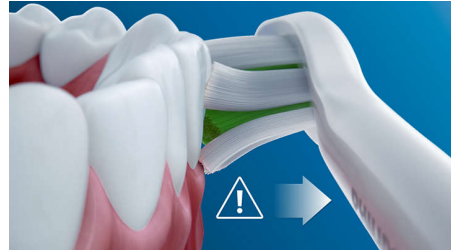

Houdt de poetsdruk in de gaten

Als u te hard poetsst, kunnen uw tanden en tandvlees beschadigd raken. Om dit te voorkomen, laat de Philips Sonicare ProtectiveClean een zacht pulserend geluid horen om u eraan te herinneren minder hard te drukken.