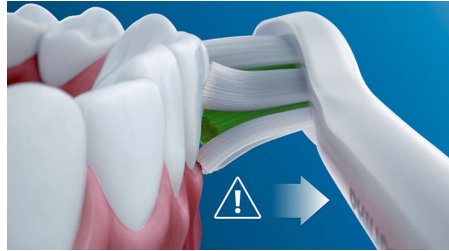

### Prejak pritisak?

Možda nećete primetiti da prejako pritiskate kada perete zube, ali senzoru pritiska na vašoj četkici to neće promaći. Ako previše pritiskate desni prilikom pranja zuba, četkica za zube emituje tih pulsirajući zvuk da vas podseti da ne pritiskate prejako.