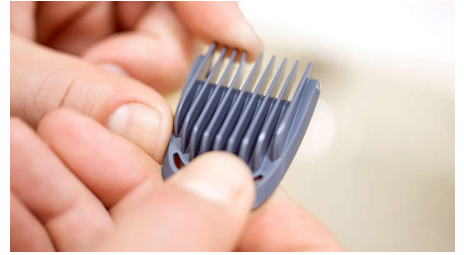

8 peines recortadores resistentes a impactos

Retoca rápidamente tu rostro y cabello con las ocho cubiertas de recorte reforzadas. 2 peines recortadores para barba incipiente para un recorte de 1 mm y 2 mm, un peine recortador ajustable para barba, 3 peines recortadores para 9 mm, 12 mm y 16 mm, y 2 peines recortadores de vello corporal para grooming de 3 mm y 5 mm.