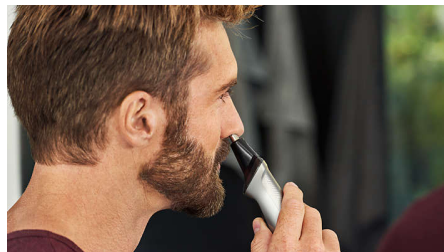

Recortador para nariz y orejas

Evita los cortes y rasguños, ya que la cortadora de cabello todo en uno quita rápidamente el vello no deseado de la nariz y las orejas.