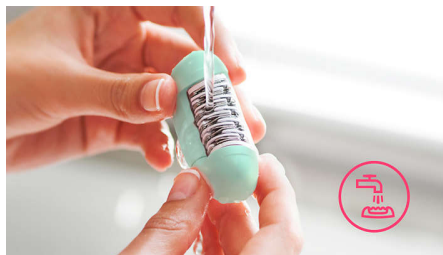

Cabezal de depilación lavable

Esta depiladora posee un cabezal de depilación lavable. Puedes extraer el cabezal para limpiarlo con agua y disfrutar de la máxima higiene.

Especificaciones

Accesorios

Cepillo de limpieza

Especificaciones técnicas

Voltaje: 15 V

Diseño

Asa: Compacto

Características

Con cable

Servicio

2 años de garantía

Facilidad de uso

Asa: Ergonómico

Cabezal de depilación lavable

Rendimiento

Discos de depilación: Discos en pinza suaves

Sistema de depilación: Sistema de depilación eficaz