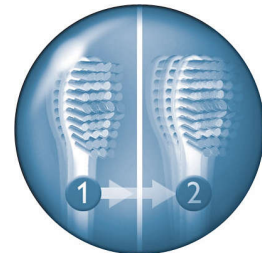

產品特點

專利強力清潔動力

可溫和而有效地接觸牙齒鄰面和牙齦邊緣。

弧形刷毛

超柔軟圓頭刷毛輕輕刷洗牙齒和牙齦

細長具角度的刷臂

有助清潔難刷部位。

令牙齒更自然潔白

臨床實驗證明，可顯著減少咖啡漬、茶漬和煙漬，令牙齒更自然潔白。

安全而溫和

Philips Sonicare 電動牙刷可溫和地用於齒列矯正器（用於齒列矯正器時刷頭耗損較快）、牙齒修復（補牙、牙冠、瓷貼面）與牙周袋。

改善牙齦健康

這個 Philips Sonicare 電動牙刷讓每個牙縫都享有最佳清潔效果，在短短兩週內即可改善牙齦健康。

智能計時器

2 分鐘計時器有助確保牙科專家推薦的刷牙時間

刷牙動力增強裝置

於最初 12 次使用時逐漸增強刷牙動力，讓您輕鬆適應 Sonicare 聲波震動牙刷。

四時段計時器

四時段 30 秒間隔提示確保均勻清潔口腔內各部位

雙速控制