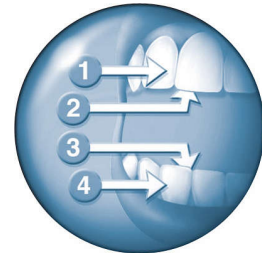

產品特點

專利強力清潔動力

可溫和而有效地接觸牙齒鄰面和牙齦邊緣。

弧形刷毛

超柔軟圓頭刷毛輕輕刷洗牙齒和牙齦

細長具角度的刷臂

有助清潔難刷部位。

令牙齒更自然潔白

臨床實驗證明，可顯著減少咖啡漬、茶漬和煙漬，令牙齒更自然潔白。

安全而溫和

Philips Sonicare 電動牙刷可溫和地用於齒列矯正器（用於齒列矯正器時刷頭耗損較快）、牙齒修復（補牙、牙冠、瓷貼面）與牙周袋。

改善牙齦健康

這個 Philips Sonicare 電動牙刷讓每個牙縫都享有最佳清潔效果，在短短兩週內即可改善牙齦健康。

智能計時器

2 分鐘計時器有助確保牙科專家推薦的刷牙時間

刷牙動力增強裝置

於最初 12 次使用時逐漸增強刷牙動力，讓您輕鬆適應 Sonicare 聲波震動牙刷。

四時段計時器

四時段 30 秒間隔提示確保均勻清潔口腔內各部位

雙速控制