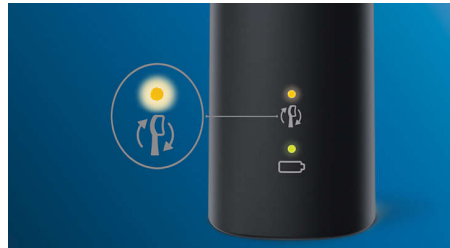

Напомняне за смяна BrushSync

Всички глави на четки с времето се износват. Но нашата технология BrushSync проследява колко дълго сте използвали главата на четката и колко силно сте миели зъбите си. Когато е време да я смените ще бъдете уведомени със светлина на дръжката и кратък звуков сигнал. По този начин можете да сте сигурни, че вашата глава на четка си върши добре работата.