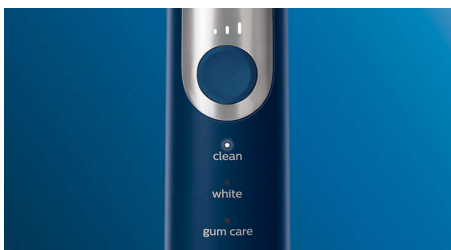

PHILIPS

sonicare

Електрическа звукова
четка за зъби

ProtectiveClean 6100

Вграден сензор за натиск

3 режима, 3 степени на
интензивност

2 x BrushSync функции

Калъф за пътуване

Иновативна технология

- Винаги знаете кога да смените вашите глави на четката
- Подобрена звукова технология на Philips Sonicare
- Свързва дръжката на смарт четката и главите на смарт четката
- Уведомява ви, ако натискате прекалено силно

Optimize your brushing

- Три режима, три настройки на интензивност
- Главите на четката избират оптималния режим и интензивност

Акценти

Естествено по-бели зъби

Поставете главата на четката W2 Optimal White за премахване на повърхностни петна и разкрийте своята по-бяла усмивка. Клинично доказано е, че избелва зъбите само за една седмица със своите гъсто разположени централни косъмчета за отстраняване на петна.

Мийте зъбите си по вашия начин

Тази четка за зъби ви позволява да персонализирате своето миене на зъби с избор от три режима и три степени на интензивност. Режимът Clean е стандартен за ненадминато почистване. White е идеалният режим за отстраняване на повърхностни петна. А режимът Gum Care добавя една допълнителна минута на миене на зъбите с намалена мощност, за да можете нежно да масажирате своите венци. Трите степени на интензивност ви позволяват да превключвате последователността от "по-висока" и "по-ниска" за изравняване на степените на интензивност отляво надясно.