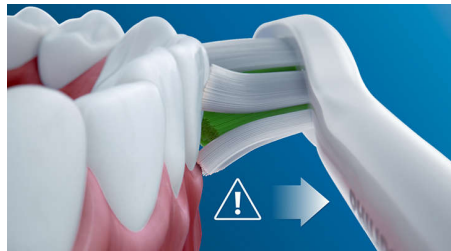

Monitoriza a sua pressão de escovagem

Escovar com demasiada força pode danificar os dentes e as gengivas. Para evitar que isso aconteça, a Philips Sonicare ProtectiveClean emite um som pulsante agradável que serve de lembrete para aliviar a pressão.