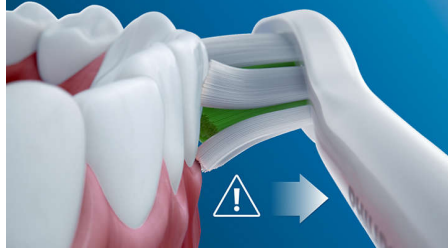

Pratite pritisak četkice pri pranju zuba

Ako previše pritiskate četkicu kada perete zube, možete oštetiti zube i desni. Da do toga ne bi došlo, Philips Sonicare ProtectiveClean emituje tih pulsirajući zvuk da vas podseti da ne pritiskate prejako.