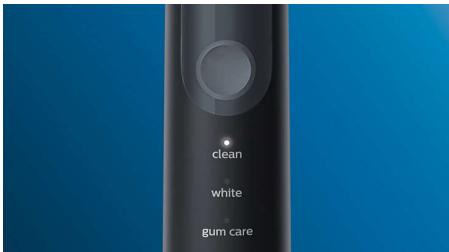

PHILIPS

sonicare

Sonična električna
četkica za zube

ProtectiveClean
5100

Ugrađeni senzor pritiska

3 režima

1 funkcija BrushSync

sa aparatom za sterilizaciju

- Izbeljivanje zuba za samo jednu nedelju

Designed around you

- Podstiču na temeljno pranje
- Olakšava vam putovanje
- Uvek ćete znati kada treba da zamenite glavu četkice

Inovativna tehnologija

- Senzor vas obaveštava ako prejako pritiskate
- Philips Sonicare napredna sonična tehnologija
- Povezuje pametnu dršku sa pametnom glavom četkice

Optimize your brushing

- Izaberite neki od tri režima

Ubija mikroorganizme na glavama četkice

- UV sterilizator ubija do 99% bakterija i virusa***

Važne karakt.

Prirodno belji zubi

Izaberite glavu četkice W DiamondClean i uklonite površinske naslage da biste dobili još belje zube. Sa gusto postavljenim centralnim vlaknima za uklanjanje naslaga, kliknički je dokazano da zube izbeljuje za samo jednu nedelju.

Tri režima

Ova četkica nudi tri režima rada kako biste pranje zuba mogli da prilagodite svojim potrebama. Režim čišćenja je standard za nenadmašno čišćenje. Režim izbeljivanja je idealan za uklanjanje površinskih naslaga, a nega desni uvodi dodatni minut manje intenzivnog pranja za nežnu masažu desni.