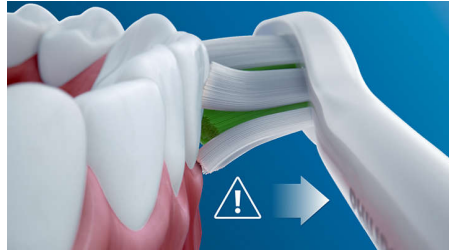

¿Aplica demasiada presión?

Es posible que no te des cuenta de que te cepillas los dientes con demasiada fuerza, pero tu cepillo dental eléctrico con sensor de presión sí. Si ejerces demasiada presión en tus encías, el cepillo dental producirá un sonido intermitente para que reduzcas la presión.