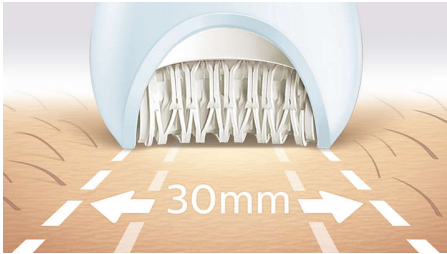

Nuestra depilación más rápida, incluso del vello más fino

Atrapa con firmeza hasta el vello más fino

Nuestra depiladora cuenta con exclusivos discos cerámicos que atrapan con firmeza el vello más fino y corto. Incluye un cabezal de depilación extraancho que cubre más con cada pasada.

Uso sencillo y sin esfuerzo

- Primera depiladora con mango en forma de S
- Uso sin cable, en seco y húmedo para usar en la ducha o el baño
- Opti-Light te ayuda a buscar y extraer el vello más difícil

Resultados excepcionales

- Cabezal extra ancho
- Cabezal de depilación de exclusivo material cerámico para un mejor agarre

Destacados

Nuestra depilación más rápida

Cabezal de depilación fabricado con una superficie de cerámica que corta hasta el vello más fino. Rotación de disco más rápida (2200 RPM) para una extracción del vello a mayor velocidad.

Cabezal extra ancho

El cabezal extra ancho de depiladora abarca más piel en cada pasada para proporcionar una depilación más rápida.

Mango ergonómico en forma de S

El mango ergonómico en forma de S ayuda a pasarla fácilmente por todo el cuerpo con un control máximo y un mayor alcance con movimientos naturales y precisos.