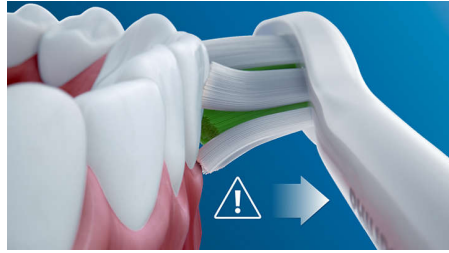

Trykker du for hårdt?

Det kan godt være, at du ikke kan mærke, når du børster for hårdt, men din elektriske tandbørste med tryksensor kan godt. Hvis du lader dine frustrationer gå ud over dit tandkød, udsender tandbørsten en pulserende lyd for at minde dig om, at du skal slappe lidt af.