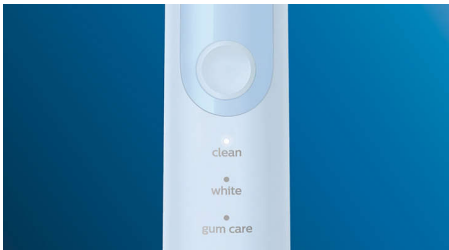

HX6853/12

轻轻松松，让牙龈更健康。

相比手动刷牙，我们将牙龈健康程度提至理想状态

您可以好好感受下，相对于手动刷牙方式而言，采用压力传感器的温和刷牙技术将牙龈健康程度提至理想状态

Proven to improve oral health

- 有效改善牙龈健康*
- 安全且柔和地清洁敏感部位、畸齿矫正和口腔治疗的部位。

Designed around you

- 鼓励您彻底刷牙
- 旅行可轻松携带

Innovative technology

- 提醒您是否用力过猛
- 始终了解何时更换您的刷头
- 飞利浦 Sonicare 先进的声波技术
- 连接智能刷柄和智能刷头

Optimize your brushing

- 从三种模式中进行选择

产品亮点

提升牙龈健康

密集排列的优质刷毛为您提供格外轻柔的刷牙体验，可清除牙龈周围的牙菌斑，与手动牙刷相比，更加有效改善牙龈健康。此外，特殊的弯曲电动头可触及口腔后部的牙齿，使口气清新。

三种模式

这款牙刷可以让您根据自己的需求自定义刷牙模式，有三种模式可供选择。清洁模式为您提供标准出众的清洁体验。净白模式是去除表面污渍的理想模式。护龈模式增添额外 1 分钟低功率刷牙时间，以便您轻柔地按摩牙龈。

安全且柔和

您可以尽享安全的刷牙体验：我们的声波技术适用于牙齿矫正、补牙、齿冠和烤瓷牙，有助于预防蛀牙并改善牙龈健康。

飞利浦的声波技术

飞利浦 Sonicare 先进的声波技术在牙齿之间喷射脉冲水流，其刷牙振动过程可使牙菌斑分裂，并将其清除，从而实现出色的日常清洁效果。