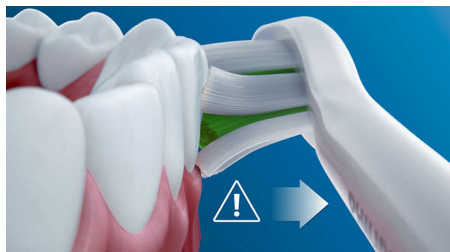

Innovative technology

- 提醒您是否用力过猛
- 始终了解何时更换您的刷头
- 飞利浦 Sonicare 先进的声波技术
- 连接智能刷柄和智能刷头

Optimize your brushing

- 从三种模式中进行选择

产品亮点

提升牙龈健康

密集排列的优质刷毛为您提供格外轻柔的刷牙体验，可清除牙龈周围的牙菌斑，与手动牙刷相比，更加有效改善牙龈健康。此外，特殊的弯曲电动头可触及口腔后部的牙齿，使口气清新。

三种模式

这款牙刷可以让您根据自己的需求自定义刷牙模式，有三种模式可供选择。清洁模式为您提供标准出众的清洁体验。净白模式是去除表面污渍的理想模式。护龈模式增添额外 1 分钟低功率刷牙时间，以便您轻柔地按摩牙龈。

安全且柔和

您可以尽享安全的刷牙体验：我们的声波技术适用于牙齿矫正、补牙、齿冠和烤瓷牙，有助于预防蛀牙并改善牙龈健康。

飞利浦的声波技术

飞利浦 Sonicare 先进的声波技术在牙齿之间喷射脉冲水流，其刷牙振动过程可使牙菌斑分裂，并将其清除，从而实现出色的日常清洁效果。

监控您的刷牙力度

用力过猛会损坏您的牙齿和牙龈。为了防止此情况，飞利浦 Sonicare ProtectiveClean 会发出轻微的脉冲音，以提醒您减轻压力。

BrushSync 技术

支持微芯片技术，能够检测并同步智能刷头与智能刷柄。智能刷柄和智能刷头组合功能强大，具有智能更换提醒功能。

BrushSync 刷头更换提醒

随着时间的推移，所有的刷头都会磨损。但我们的 BrushSync 技术可以追踪您使用刷头的时间以及您刷牙的力度。需要更换刷头时，刷柄上的指示灯和短暂的蜂鸣音会对您进行提醒。如此一来，您就能确保您的刷头正常工作。