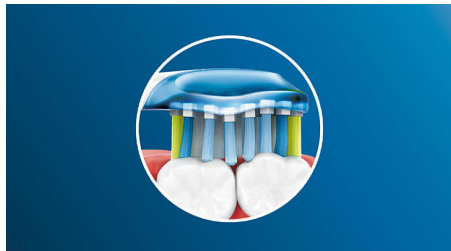

ฟันขาวสะอาดยิ่งขึ้นสูงสุด 2 เท่า

คลิกที่หัวแปรง DiamondClean ของเราเพื่อลบรอยเปื้อนบนฟันผิวอย่างมีประสิทธิภาพ ขนแปรงลบรอยเปื้อนบนฟันผิวที่หนาแน่นตรงกลางหัวแปรงที่จะทำให้คุณมีรอยยิ้มขาวสดใสขึ้น 2 เท่า และฟันขาวสะอาดขึ้นใน 7 วัน

ดูแลเหงือก

ด้วยการทำความสะอาดที่ดีที่สุดจาก DiamondClean เหงือกจะมีสุขภาพที่ดีขึ้นภายใน 2 สัปดาห์* กำจัดคราบหินปูนตามร่องเหงือกได้สูงสุดถึง 7 เท่า ซึ่งมากกว่าแปรงสีฟันปกติ จะทำให้คุณมีรอยยิ้มที่มีสุขภาพดีที่สุด

ทำความสะอาดในแบบของคุณด้วย 5 โหมด

ด้วย DiamondClean คุณจะได้รับความสะอาดสดชื่นอย่างแท้จริงทุกวัน โหมดทั้ง 5 โหมดของเราจะครอบคลุมทุกความต้องการในการแปรงฟันของคุณ โหมด Clean – เพื่อการทำมาสะอาดอย่างยอดเยี่ยมในทุกวัน, โหมด Gum Care – เพื่อการดูแลเหงือกอย่างอ่อนโยน, โหมด Deep Clean – เพื่อการทำมาสะอาดเหงือกที่บอบบางอย่างอ่อนโยนแต่มีประสิทธิภาพ และโหมด White – โหมดที่เหมาะสมสำหรับกำจัดคราบสกปรกบนผิวฟัน

ฟันสะอาดสุขภาพดียิ่งขึ้นสูงสุด 2 เท่า

ช่องเสียบบนหัวแปรง AdaptiveClean เพื่อการทำมาสะอาดที่ลึกและนุ่มวลซึ่งทำให้เหงือกของคุณมีสุขภาพดีขึ้น 2 เท่า มากกว่าการแปรงฟันปกติทั่วไป ยางนุ่มที่ด้านข้างจะยึดหยุ่นไปตามร่องฟันและเหงือกของคุณซึ่งช่วยลดแรงกด ขนแปรงสามารถเข้าถึงส่วนที่ลึกระหว่างช่องฟัน ได้ทำให้คุณรู้สึกสบายและทำให้ฟันสะอาดล้ำลึก