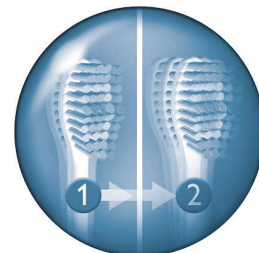

Zwei Geschwindigkeiten

Zwei Geschwindigkeiten