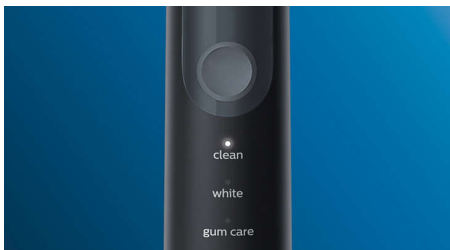

Trois modes

Cette brosse à dents vous permet d'adapter votre brossage en fonction de vos besoins grâce à un choix entre trois modes. Le mode Clean est le mode standard pour un nettoyage impeccable. Le mode White est idéal pour éliminer les taches en surface. Le mode Gum Care ajoute une minute à puissance réduite au brossage, pour un massage en douceur des gencives.