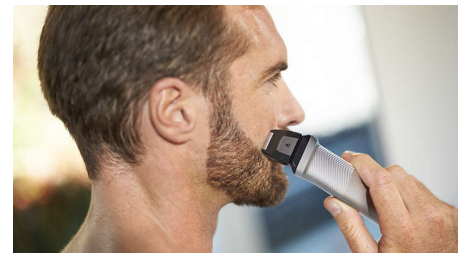

Afeitadora de precisión

Podrás crear líneas rectas para tu diseño de forma rápida y cómoda con la afeitadora de precisión.