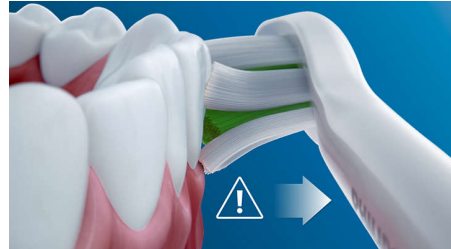

Seuraa harjausvoimaa

Liian kova harjaaminen voi vahingoittaa hampaita ja ikeniä. Tämän ehkäisemiseksi Philips Sonicare ProtectiveClean ilmoittaa liiallisesta voimasta äänimerkillä.