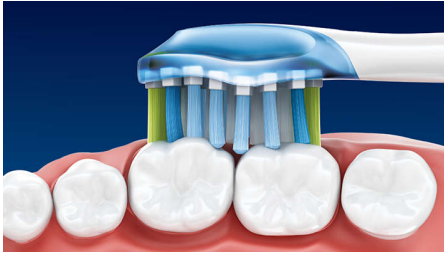

Esiletõstetud tooted

AdaptiveCleani harjapea

Tänu pehmetele ja painduvatele kummist servadele saavad harjased patsiendi ainulaadset hambakuju ja igemejoont jälgida, kattes seeläbi kuni 4 korda suurema pinna*. Painduva harjapea harjased liiguvad õrnalt mööda igemepiiri ega lase harjamisel liigsel survele tekkida. Täiustatud harjamisliigutus tekitab suus meeldiva tunde ning igemepiir ja raskesti ligipääsetavad piirkonnad puhastatakse põhjalikult*. On tõestatud, et see puhastab raskesti ligipääsetavatest piirkondadest* tavalise hambaharjaga võrreldes kuni 10 korda rohkem kattu.

InterCare'i harjapea

Eriti pikad ja tihedalt asetsevad harjased ulatuvad sügavamale hammaste vahele, eemaldades hambavahedest oluliselt rohkem kattu*. Sobib ideaalselt patsientidele, kellel on veritsevad igemed või suurem igemepõletiku oht.