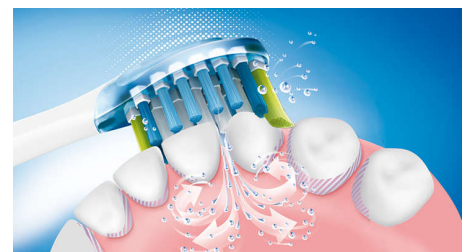

UV-puhasti

Tapab kuni 99% bakteritest ja viirustest*. Võib tarvikuna kuuluda mõne jaemüügis oleva toote komplekti.

Nutikas taimer

Kaheminutilise taimer aitab kinni pidada hambaarsti soovitatud harjamisajast.

Quadpacer

Kolmekümne sekundi pikkuse intervalliga taimer soodustab iga suu piirkonna põhjalikku puhastamist.

Sonic-tehnoloogia

Suunab vedeliku põhjalikult, kuid õrnalt puhastamiseks hammaste vahele ja igemepiirile.