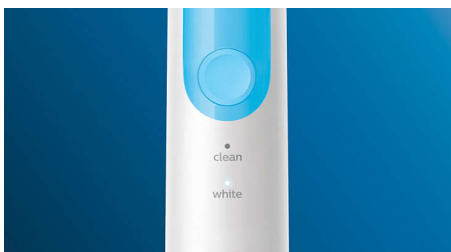

Mod Clean and White

Indiferent dacă dorești să te axezi pe îndepărtarea plăcii bacteriene sau dorești să oferi dinților un plus de lustruire, ne putem ocupa de ambele: modul Clean oferă curățare superioară, iar modul White este ideal pentru eliminarea petelor de suprafață.