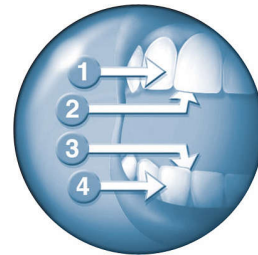

Melhora a saúde das gengivas

Esta escova de dentes elétrica Philips Sonicare proporciona uma ótima limpeza entre os dentes e ao longo da linha das gengivas, para uma melhor saúde das gengivas em apenas duas semanas.

SmarTimer

Temporizador de 2 minutos ajuda a garantir o tempo de escovagem recomendado por profissionais dentários

Easy-start

Aumenta suavemente a potência ao longo das primeiras 12 utilizações para facilitar a adaptação à Sonicare

Quadpacer

Quadpacer com intervalos de 30 segundos para uma escovagem uniforme

Controlo de duas velocidades

Controlo de duas velocidades

Especificações

Acessórios

Suporte para a cabeça da escova

Especificações técnicas