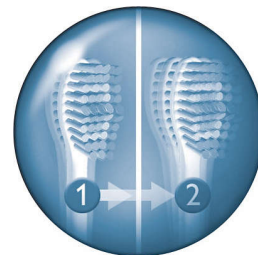

Pega ergonómica com desenho angular

Para a limpeza de zonas de difícil alcance.

Dentes naturalmente mais brancos

Testes clínicos comprovam o seu papel na redução de manchas de café, chá e tabaco, garantindo dentes mais brancos.

Melhora a saúde das gengivas

Esta escova de dentes elétrica Philips Sonicare proporciona uma ótima limpeza entre os dentes e ao longo da linha das gengivas, para uma melhor saúde das gengivas em apenas duas semanas.

SmarTimer

Temporizador de 2 minutos ajuda a garantir o tempo de escovagem recomendado por profissionais dentários

Easy-start

Aumenta suavemente a potência ao longo das primeiras 12 utilizações para facilitar a adaptação à Sonicare

Quadpacer

Quadpacer com intervalos de 30 segundos para uma escovagem uniforme

Controlo de duas velocidades

Controlo de duas velocidades

Especificações

Acessórios

Suporte para a cabeça da escova

Especificações técnicas