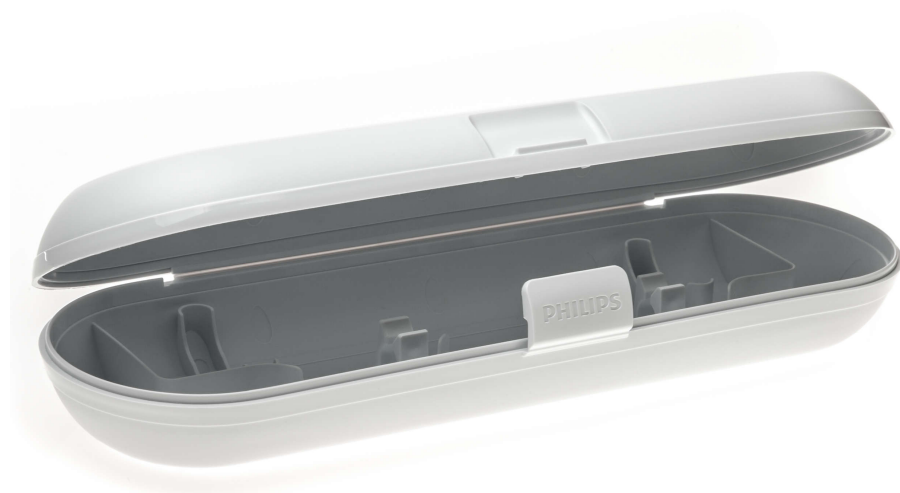

# PHILIPS

Coffret de voyage en  
plastique

HealthyWhite

CP0546

## Pour les déplacements

Les produits correspondants sont dans l'onglet Caractéristiques techniques

Pour ranger votre manche et vos têtes de brosse lorsque vous êtes en déplacement