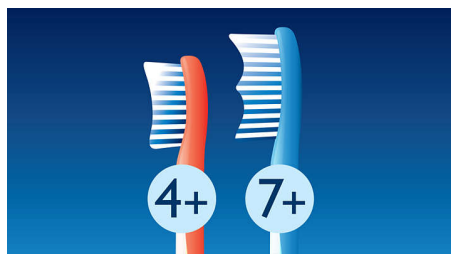

KidTimer

Mărește durata de periere treptat în 90 de zile, îndreptându-te către durata de 2 minute recomandată de stomatolog.

Moduri putere

2 moduri de putere ușor de utilizat se adaptează diferitelor vârste oferind o curățare delicată, ideală pentru mai multe vârste. Există un mod scăzut pentru vârste de la 4 ani în sus și modul ridicat pentru vârste de la 7 ani în sus

Capete de periere adecvate pentru vârstă

Această periuță de dinți electrică Philips Sonicare are 2 dimensiuni ale capului de periere concepute special pentru a curăța delicat și a proteja dinții în etapele de dezvoltare cheie

Formă antialunecare

Designul robust al mânerelor permite copiilor să o depoziteze în poziție verticală și să aplice pasta de dinți cu periuța în poziție orizontală.

Design cu prindere multiplă

Conceput ergonomic pentru a permite părinților și copiilor să își perieze dinții împreună sau separat