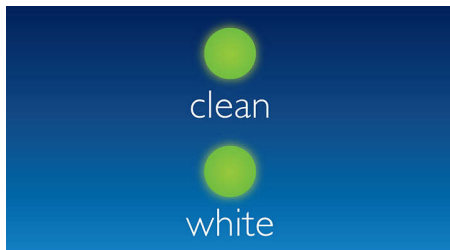

Mod Clean and White

2 minute în modul Clean cu 30 de secunde suplimentare în modul White pentru a te concentra asupra dinților vizibili din față. Îndepărtează petele de zi cu zi, precum cafeaua, ceaiul, tutunul și vinul roșu. Albește dinții cu 2 nuanțe în numai 2 săptămâni.*

Mod Clean

Pentru curățare zilnică excepțională. Contribuie la menținerea tratamentelor de albire.