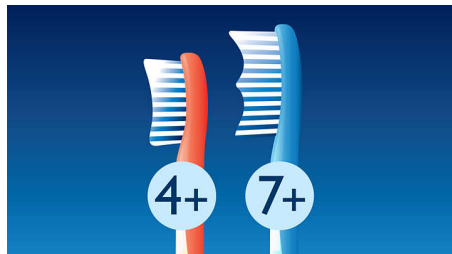

Glave četkica prilagođene uzrastu

Električna četkica za zube Philips Sonicare ima 2 veličine glave četkice koje su posebno osmišljene za nežno čišćenje i zaštitu zuba u ključnim razvojnim fazama