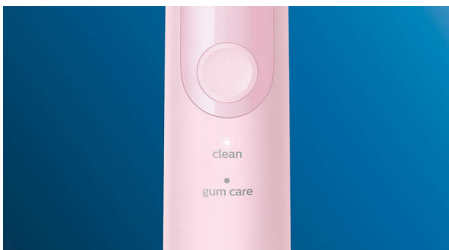

お好みの磨き方が選べる

2つのモードと3段階の強さ設定から、お好みに合わせてカスタマイズできます。クリーンモードは通常ブラッシング、ガムケアモードは、クリーンモードに歯と歯ぐきの境目を磨くモードを追加した3分間のモードです。強さ設定は、強・中・弱の3段階からお選びいただけます。