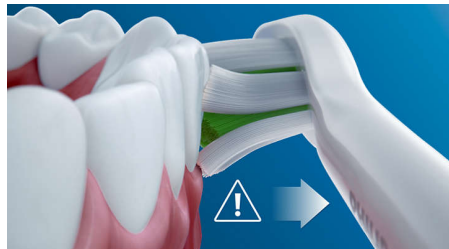

過圧防止センサー機能

歯と歯ぐきへの圧力を感じ。ハンドルに振動で伝えて、歯と歯ぐきをやさしくブラッシングできます。／画像はイメージです