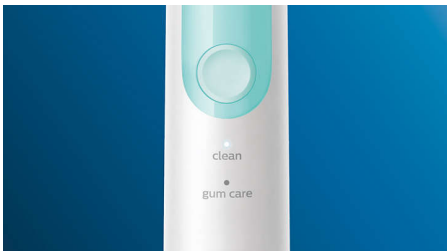

Režim za čišćenje i negu desni

Bez obzira da li želite da se usredsredite na uklanjanje kamenca ili na postizanje i održavanje zdravih desni, ova četkica ima režim za vas: režim za čišćenje pruža vrhunsko

čišćenje, dok režim za negu desni nudi dodatni minut pranja smanjenom snagom za nežno masiranje desni.