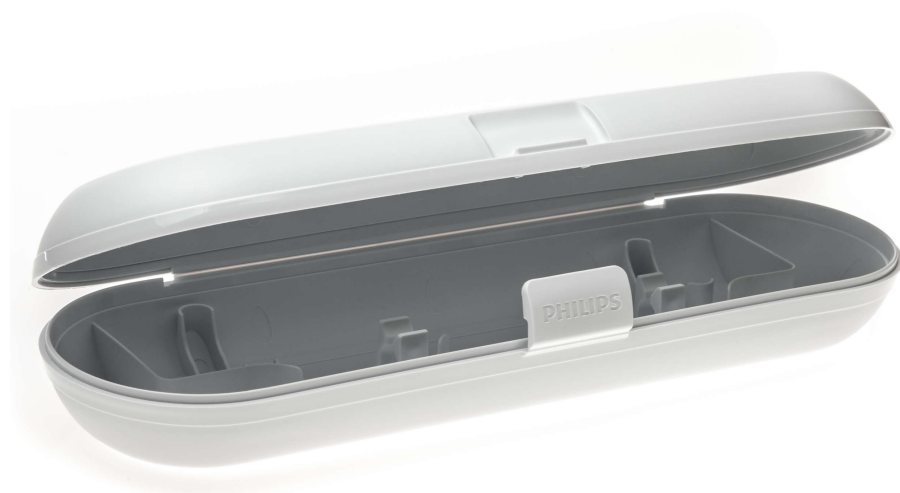

PHILIPS

Műanyag hordtáska

Philips Sonicare

White

CP0546/01

Vigye magával a fogkeféjét

Lent ellenőrizheti a kompatibilitást

Ez a műanyag utazótáska tartós és higiénikus tárolást biztosít a Philips Sonicare elektromos fogkefének. Vigye magával bárhová.