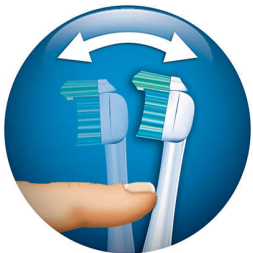

Doppelte Reinigungsaktivität

- Natürlich weiße Zähne
- Bearbeitet schwer erreichbare Plaque zwischen den Zähnen
- Reinigung der sichtbaren Zahnflächen

Sanft zum Zahnfleisch, stark bei Plaque

- Zahnfleisch-Schutz
- Passt sich an, um einen optimalen Bürstendruck zu gewährleisten

Zusätzliche Funktionen

- Aufladeanzeige
- 2-Minuten-Timer
- 1 kostenloser Ersatz-Bürstenkopf! 2 insgesamt!

Besonderheiten

Daten

Zahnfleisch-Schutz

Die patentierte Druckkontrolle der Philips Sonicare (das sog. Gum Protection System) unterstützt einen optimalen Bürstendruck.

Natürlich weiße Zähne

Natürlich weiße Zähne

Patentierte Druckkontrolle

Passt sich an, um einen optimalen Bürstendruck zu gewährleisten

1 kostenloser Ersatz-Bürstenkopf!

1 kostenloser Ersatz-Bürstenkopf! 2 insgesamt!