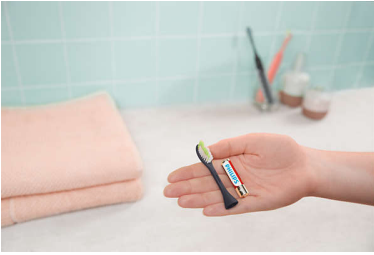

Besonderheiten

Putzen Sie 90 Tage lang

Mit der One können Sie 90 Tage lang mit einer einzigen AAA-Batterie putzen – das entspricht drei Monaten, in denen Ihr Lächeln weißer und strahlender ist.