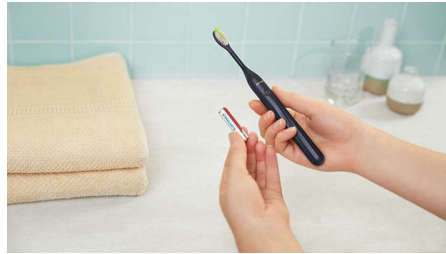

Unkompliziertes Abonnement

Die Wartung Ihrer Zahnbürste sollte einfach sein. Mit einem Abonnement erhalten Sie automatisch alle 90 Tage eine Lieferung mit Ersatzbürstenköpfe und einer neuen Batterie. Keine Sorgen, nur tolle Zähne.

Daten

Technische Daten

Betriebsdauer (voller bis leerer Akku): Bis zu 90 Tage

Design und Materialausführung

Farbe: Mango

Kompatibilität

Bürstenkopf-Kompatibilität: Nur kompatibel mit, Philips One Handstücken

Artikel enthalten

Bürstenköpfe: 2 Philips One Bürstenköpfe