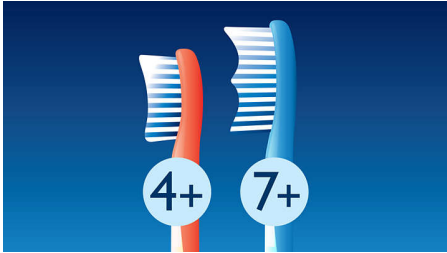

- Η δυναμική καθαριστική δράση της Sonicare οδηγεί τα υγρά ανάμεσα στα δόντια

Καθαρίζει και προστατεύει τα παιδικά χαμόγελα

- Η κεφαλή οδοντόβουρτσας από καουτσούκ είναι σχεδιασμένη για να προστατεύει τα δόντια των παιδιών

Σχεδιασμένη για την ανάπτυξη καλύτερων συνηθειών βουρτσίσματος

- Κεφαλές βουρτσίσματος βάσει ηλικίας για την προστασία των παιδικών δοντιών
- Μη κυλινδρικό σχήμα
- Σχεδιασμός πολλαπλών λαβών για γονείς και παιδιά
- 2 φιλικές προς τα παιδιά λειτουργίες ισχύος προσφέρουν απαλό και αποτελεσματικό καθαρισμό
- Διασκεδαστικά ανταλλάξιμα πλαίσια για προσαρμογή
- Το KidRace παράγει διασκεδαστικούς και ελκυστικούς μουσικούς ήχους
- Το KidTimer βοηθά στην αύξηση του χρόνου βουρτσίσματος

Χαρακτηριστικά

Κεφαλές βουρτσίσματος κατάλληλες για κάθε ηλικία

Αυτή η ηλεκτρική οδοντόβουρτσα Philips Sonicare έχει 2 μεγέθη κεφαλών βουρτσίσματος, που έχουν σχεδιαστεί ειδικά για να καθαρίζουν απαλά και να προστατεύουν τα δόντια σε βασικά στάδια της ανάπτυξης

Μη κυλινδρικό σχήμα

Η άκαμπτη λαβή επιτρέπει στα παιδιά να την τοποθετούν σε όρθια θέση, καθώς και να βάζουν οδοντόκρεμα όταν η οδοντόβουρτσα είναι σε οριζόντια θέση.

Εργονομικός σχεδιασμός λαβής

Εργονομικά σχεδιασμένη για να μπορούν οι γονείς και τα παιδιά να βουρτσίζουν τα δόντια τους μαζί ή μόνα τους