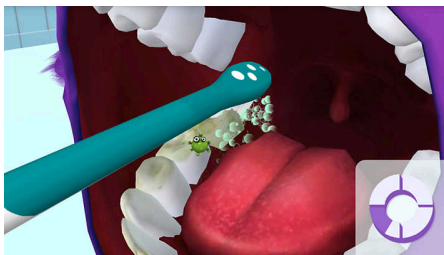

Coach personnel de brossage

Les enfants naviguent dans l'application avec l'aide de Sparkly, leur compagnon d'apprentissage, dont la bouche sert de guide visuel de brossage, afin d'apprendre à se brosser soigneusement chaque partie de la bouche.