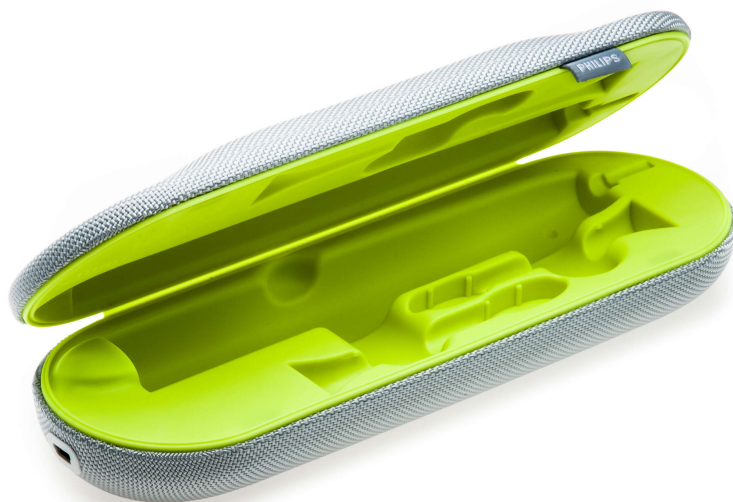

PHILIPS

Førsteklasses
reiseveske

Philips Sonicare

CRP247/01

Lad og reis med DiamondClean

Se nedenfor for kompatibilitet

Effektiviser reisen din med ladereiseetuiet for Philips Sonicare DiamondClean elektrisk tannbørste. Det kompakte etuiet kobles til den bærbare datamaskinen (eller en kompatibel strømadapter) via USB-A-ladekabel.