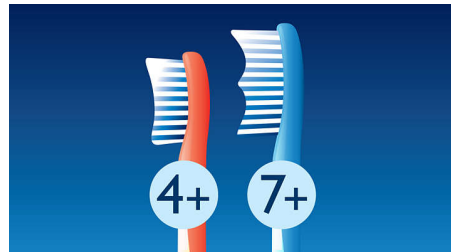

年齢に応じたブラシヘッド

このフィリップス ソニックケア電動歯ブラシには、お子様の歯を優しく洗浄できるように設計されたブラシヘッドを成長段階に合わせて2サイズご用意しています。