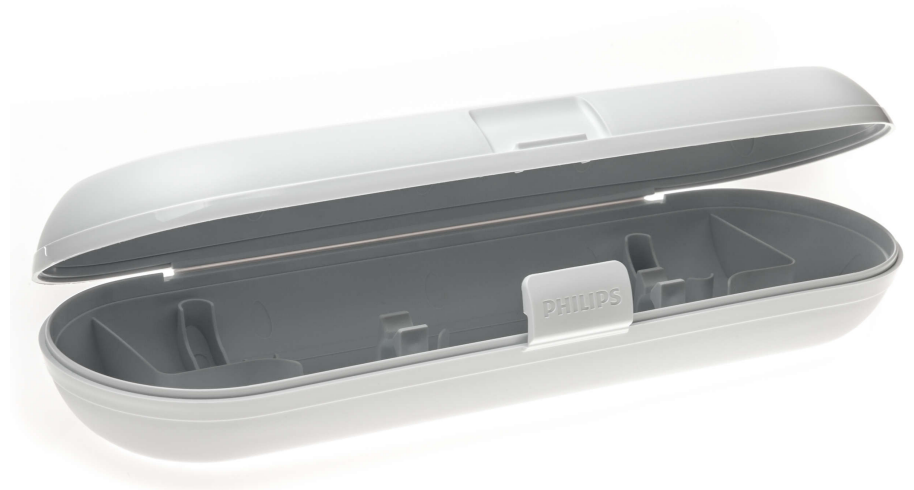

**PHILIPS**

Reiseetui aus  
Plastik

Philips Sonicare

Weiß

CP0546/01

Nehmen Sie Ihre Zahnbürste einfach mit  
Informationen zur Kompatibilität siehe unten

Das Reiseetui aus Plastik ermöglicht eine sichere und hygienische Aufbewahrung Ihrer elektrischen Philips Sonicare Zahnbürste. Nehmen Sie es einfach überall hin mit.