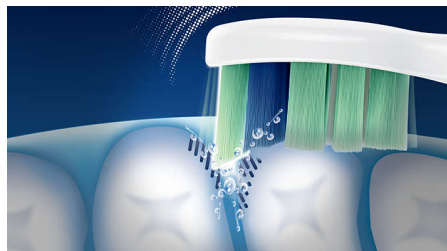

Élimine jusqu'à 7 fois plus de plaque dentaire

Élimine jusqu'à 7 fois plus de plaque dentaire qu'une brosse à dents manuelle, pour des dents plus propres

Technologie Sonique

Notre technologie sonique offre un nettoyage dynamique exclusif qui envoie le liquide entre les dents et le long du sillon gingival, pour un nettoyage approfondi tout en douceur.

Brossage sûr, tout en douceur

Le mouvement doux de cette brosse à dents électrique Philips Sonicare est sans danger pour les soins dentaires, comme les appareils orthodontiques, les implants et les facettes. Vous pouvez donc l'utiliser sans problème.

Un meilleur accès aux dents du fond

Cette brosse à dents élimine la plaque dentaire. Elle est dotée d'une fine tête de brosse inclinée qui permet d'atteindre plus facilement les dents du fond et les endroits difficiles d'accès.

Plus efficace sur les zones difficiles d'accès

La tête de brosse inclinée et fine et le manche ergonomique de cette brosse à dents permettent de nettoyer plus facilement les zones difficiles d'accès qu'avec une brosse à dents manuelle.