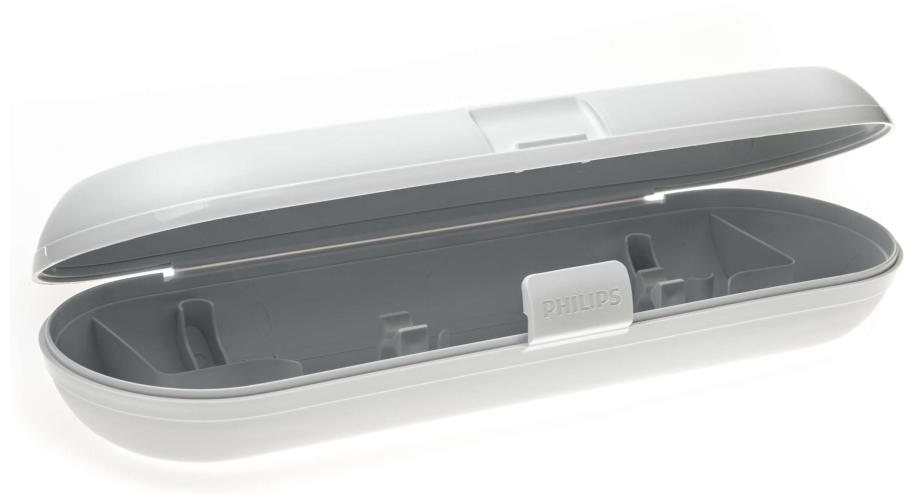

# PHILIPS

Muovinen  
kuljetuskotelo

Philips Sonicare

Valkoinen

CP0546/01

## Ota hammasharja mukaasi

Tarkista yhteensopivuus alta

Tässä kestävässä muovisessa kuljetuskotelossa voit säilyttää Philips Sonicare -sähköhammasharjaa hygieenisesti. Voit ottaa sen mukaasi kaikkialle.