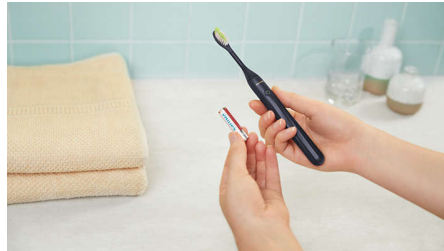

Unkompliziertes Abonnement

Die Wartung Ihrer Zahnbürste sollte einfach sein. Mit einem Abonnement erhalten Sie automatisch alle 90 Tage eine Lieferung mit Ersatzbürstenköpfe und einer neuen Batterie. Keine Sorgen, nur tolle Zähne.

Daten

Technische Daten

Betriebsdauer (voller bis leerer Akku): Bis zu 90 Tage

Design und Materialausführung

Farbe: Mitternachtsblau

Kompatibilität

Bürstenkopf-Kompatibilität: Nur kompatibel mit, Philips One Handstücken

Artikel enthalten

Bürstenköpfe: 2 Philips One Bürstenköpfe