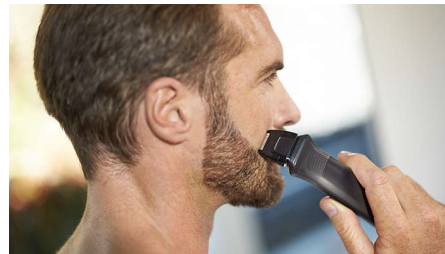

Rasoir de précision

Utilisez le rasoir de précision après la tondeuse pour obtenir une barbe, des pattes et une nuque aux contours parfaitement tracés.