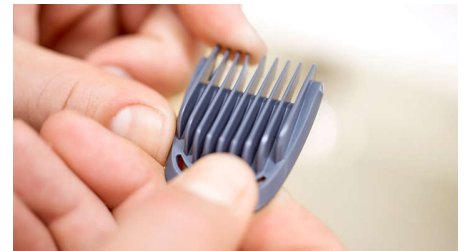

11 sabots résistants aux chocs

2 sabots barbe de 3 jours (1, 2 mm), 1 sabot barbe réglable (3-7 mm), 4 sabots cheveux plus larges (4, 9, 12, 16 mm), 2 sabots cheveux pour dégradé (gauche, droite), et 2 sabots corps (3, 5 mm).