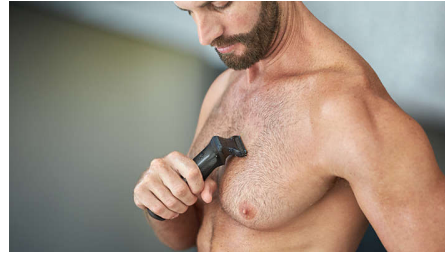

Rasoir corps avec outil de protection

Rasez-vous confortablement le corps grâce à notre outil de protection unique qui préserve même les zones les plus sensibles de votre corps, pour un rasage à 0,5 mm.