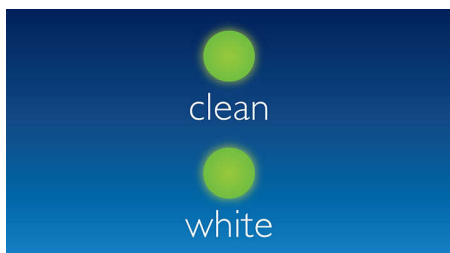

誰もが憧れるのは、白い歯が輝く笑顔。より自然な白い歯を目指し、とびきりの笑顔を輝かせましょう。

誰もが憧れるのは、白い歯が輝く笑顔。より自然な白い歯を目指し、とびきりの笑顔を輝かせましょう。

お口の健康を推進

- やさしくブラッシング
- 自然な白い歯に

理想的な歯磨きをサポート

- 2分のタイマーで、米国の歯科専門家が推奨するブラッシング時間を確認できます。
- カドペーサー機能搭載

優れた洗浄能力

- 音波水流

1人1人に合ったブラッシング方法を提案

- イージースタート機能
- クリーン&ホワイトモード：ステイン（着色汚れ）を落とす

特長

自然な白い歯に

歯の1本1本に直接届く音波水流で、歯のステイン（着色汚れ）を除去し、自然な白さに近づけます。

クリーン&ホワイトモード

お口全体を2分間しっかりブラッシングした後（クリーンモード）、特殊な動作で30秒間前歯をみがいて（ホワイトモード）、歯1本1本の汚れをしっかりと除去。コーヒー、紅茶、タバコ、赤ワインなどの日常的なステイン（着色汚れ）を落とし、わずか約2週間で歯に自然な白さをもたらします。*