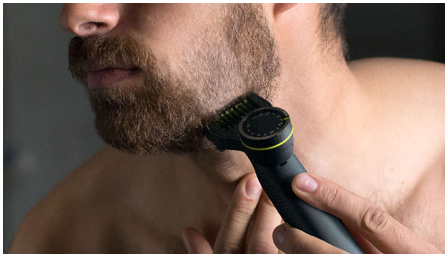

PHILIPS

Visage + Corps

OneBlade Pro

Batterie Li-ion rechargeable

Sabot de précision 14 hauteurs de coupe

Utilisable sur peau humide ou sèche

Afficheur LED numérique

QP6550/30

Contours nets

- Définissez les contours

Coupe uniforme

- Obtenez la hauteur exacte que vous recherchez
- Taillez

Points forts

Technologie unique OneBlade

Conçu pour la stylisation du visage et du corps, le Philips OneBlade taille, stylise et rase votre toutes les hauteurs de poils. Il permet un rasage simple et confortable grâce à son revêtement lisse et à ses bords arrondis. Et l'élément de coupe décrit 200 mouvements par seconde pour couper efficacement les poils les plus longs.

Taillez (Visage + Corps)

Taillez votre barbe uniformément avec le sabot de précision réglable inclus. Choisissez l'une des 14 hauteurs verrouillables pour adopter le style de votre choix, de la barbe naissante à la barbe de 3 jours, sans oublier les barbes plus longues. Taillez les poils de votre corps dans n'importe quelle direction à l'aide du sabot corps clipsable (3 mm).

Définissez les contours

Obtenez des lignes précises en quelques secondes grâce à la lame double sens permettant de voir chaque poil à couper.

Rasez

Le rasoir OneBlade ne rase pas aussi près qu'une lame traditionnelle, ce qui lui permet de préserver votre peau. Rasez facilement toutes les longueurs de poils à contre-sens.