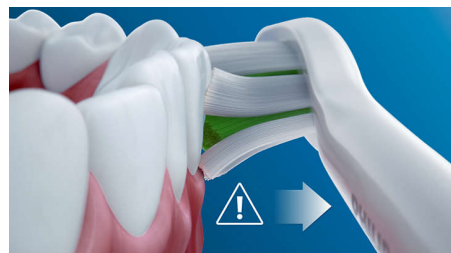

Pratite jačinu pritiska tijekom pranja zuba

Previše snažnim četkanjem zuba možete oštetiti zube i desni. Kako biste to spriječili, Philips Sonicare ProtectiveClean emitira nježni pulsirajući zvuk kao podsjetnik da trebate ublažiti pritisak.